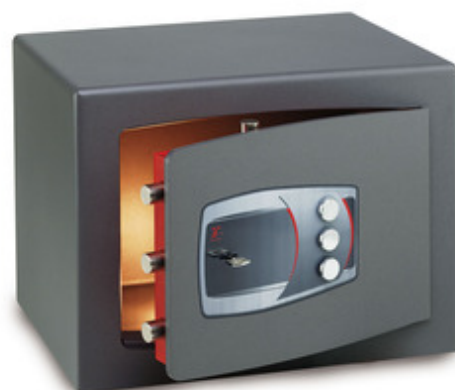

DMK/5

Coffre-fort renforcé pour la protection de vos documents, valeurs. Idéal pour les particuliers.

Coffre certifié selon la norme 14450-S2

Protection avec plaques d'acier au manganèse au niveau de la serrure et des pènes horizontaux

Pènes tournants en acier chromé (diamètre 22mm)

Clés prisonnière serrure ouverte

profil spécial offrant une résistance plus longue à l'enfoncement de la porte

Soudures internes et périmétriques continues

Trous de fixation au dos et à la base (chevilles fournies)

Disponible également en serrure à combinaison (modèle DMC)

ou en serrure électronique avec clés de secours (modèle DMT)

Serrures disponibles

- Serrure à clés
- Serrure mécanique
- Serrure électronique

Couleurs disponibles

- RAL 7035 Gris clair

Algoris

Département de BH Security

Escalier C 2e étage

126 boulevard Georges Clémenceaux

92000 Nanterre

Tél. : 01 41 19 45 00

Fax : 01 41 19 45 18

contact@algoris.fr

www.algoris.fr